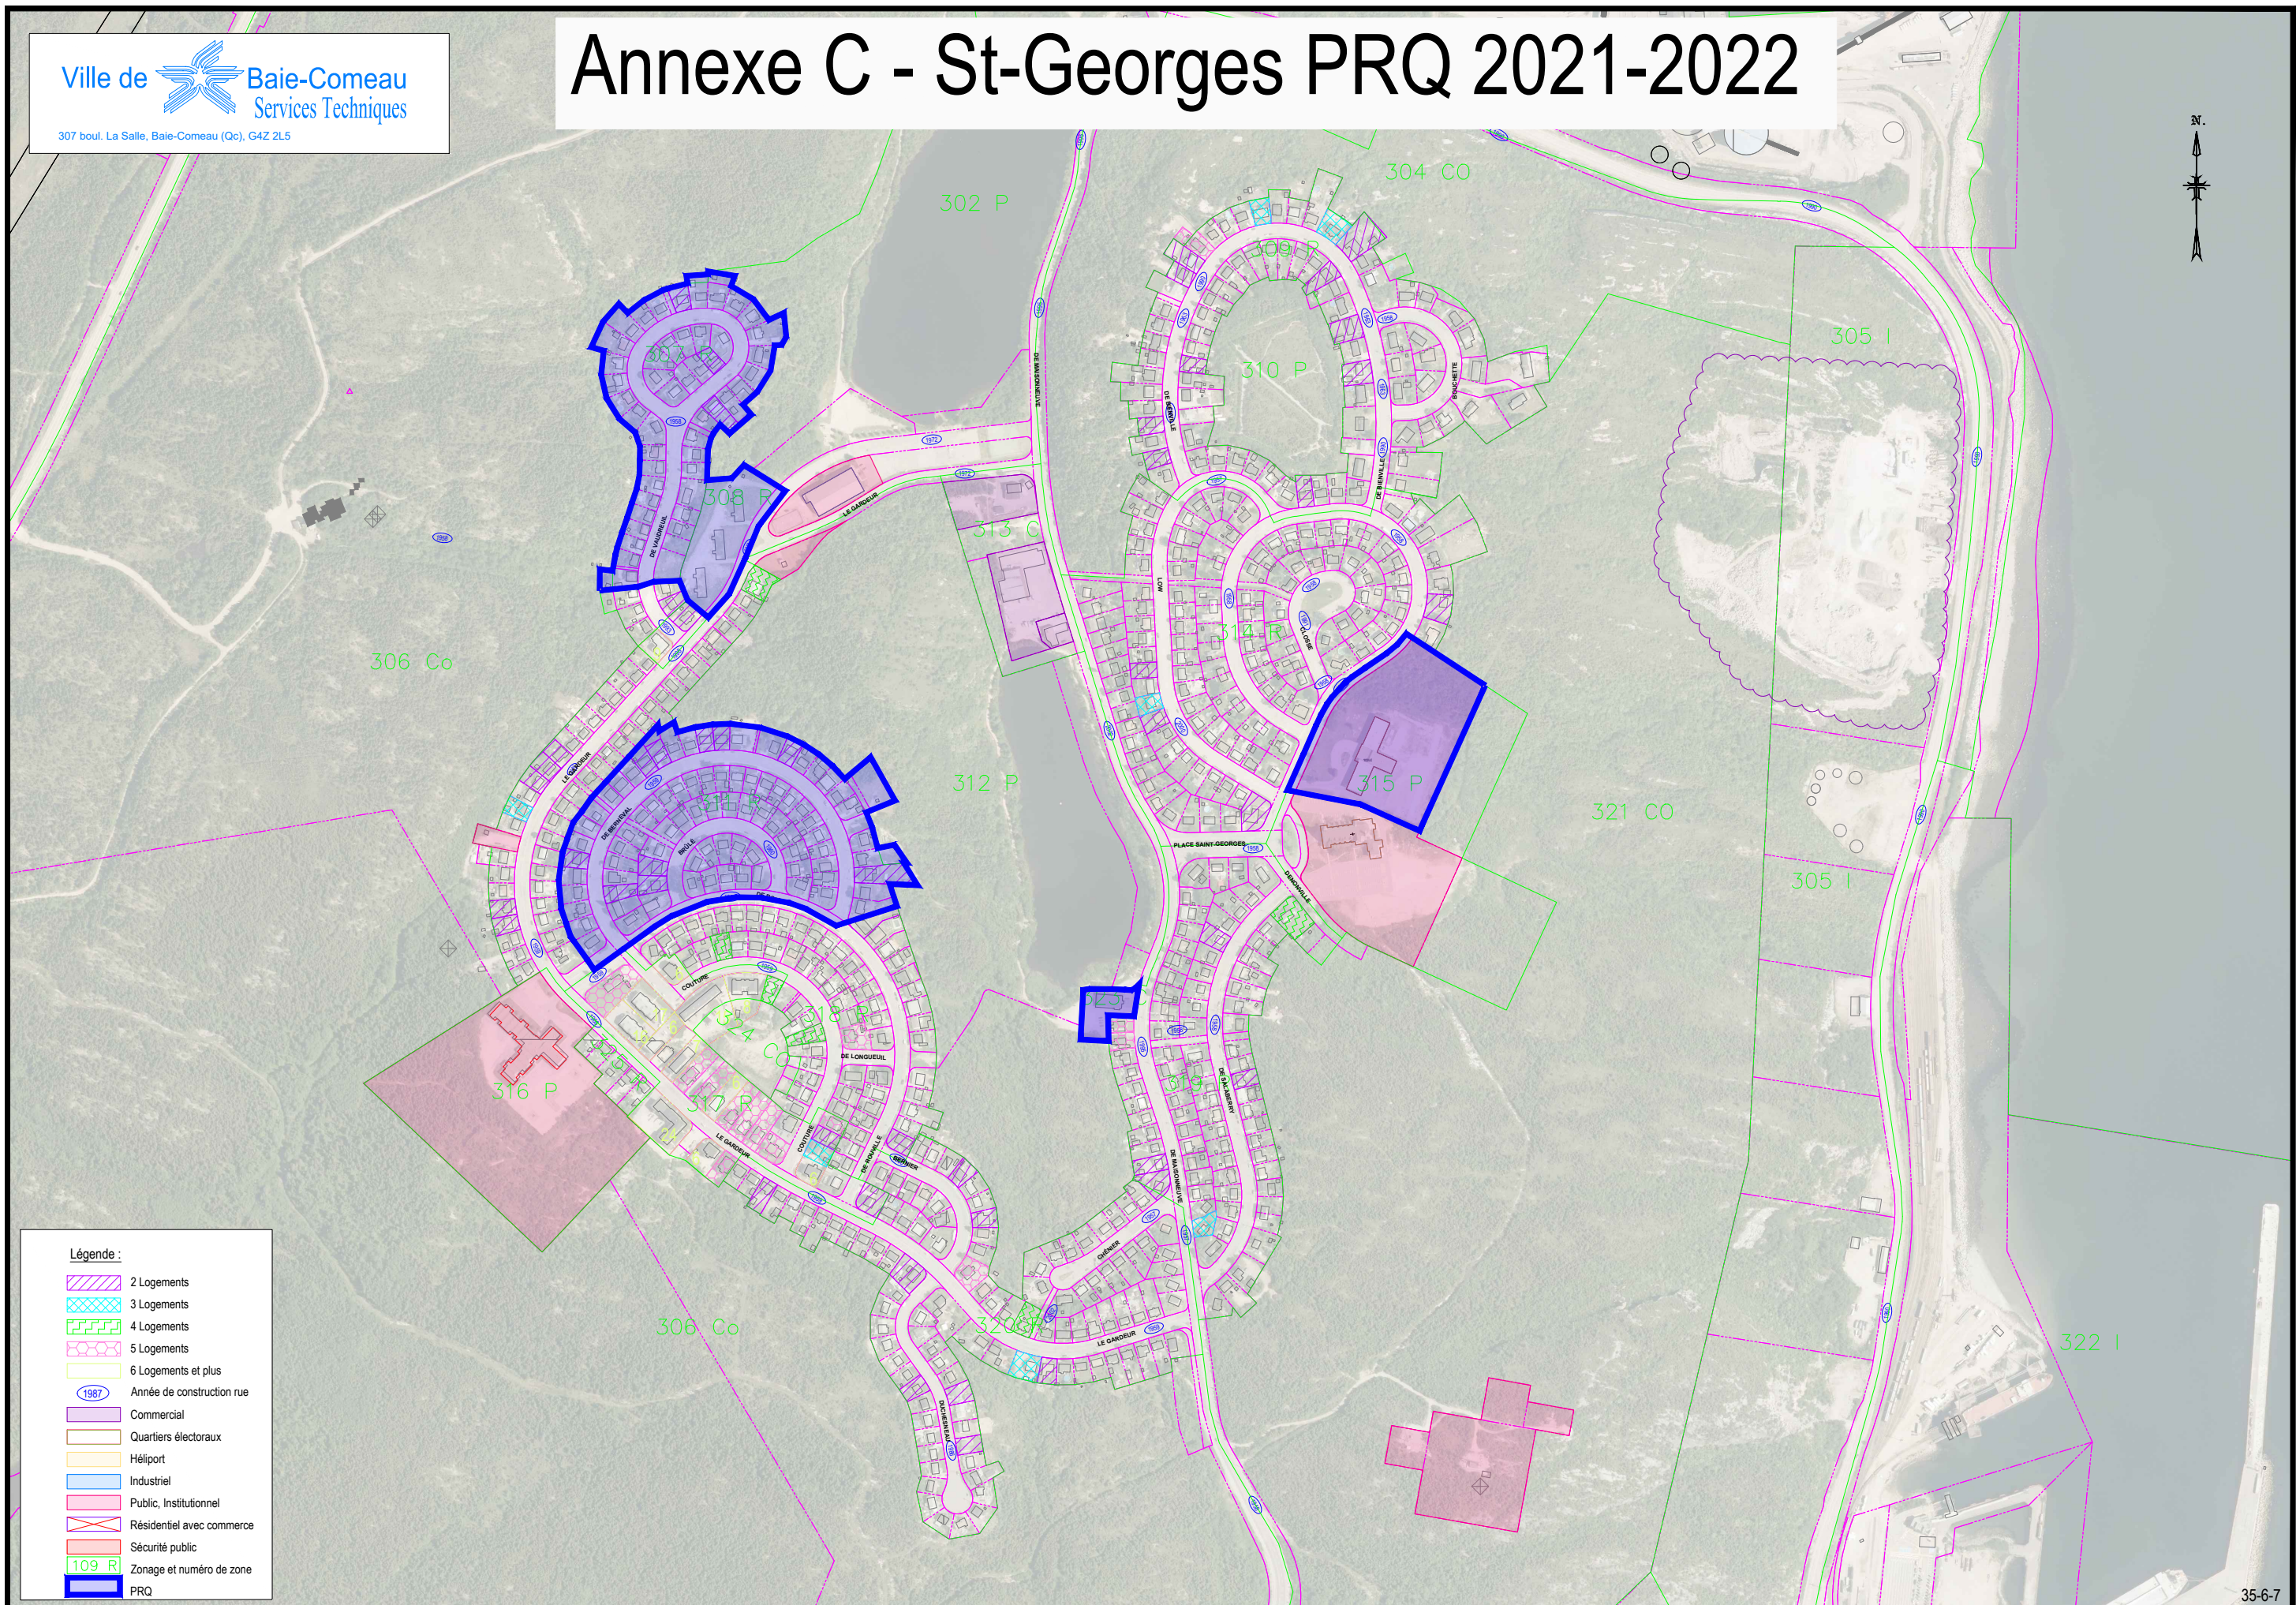

# Annexe C - St-Georges PRQ 2021-2022

**Légende :**

-  2 Logements
-  3 Logements
-  4 Logements
-  5 Logements
-  6 Logements et plus
-  Année de construction rue
-  Commercial
-  Quartiers électoraux
-  Héliport
-  Industriel
-  Public, Institutionnel
-  Résidentiel avec commerce
-  Sécurité public
-  Zonage et numéro de zone
-  PRQ