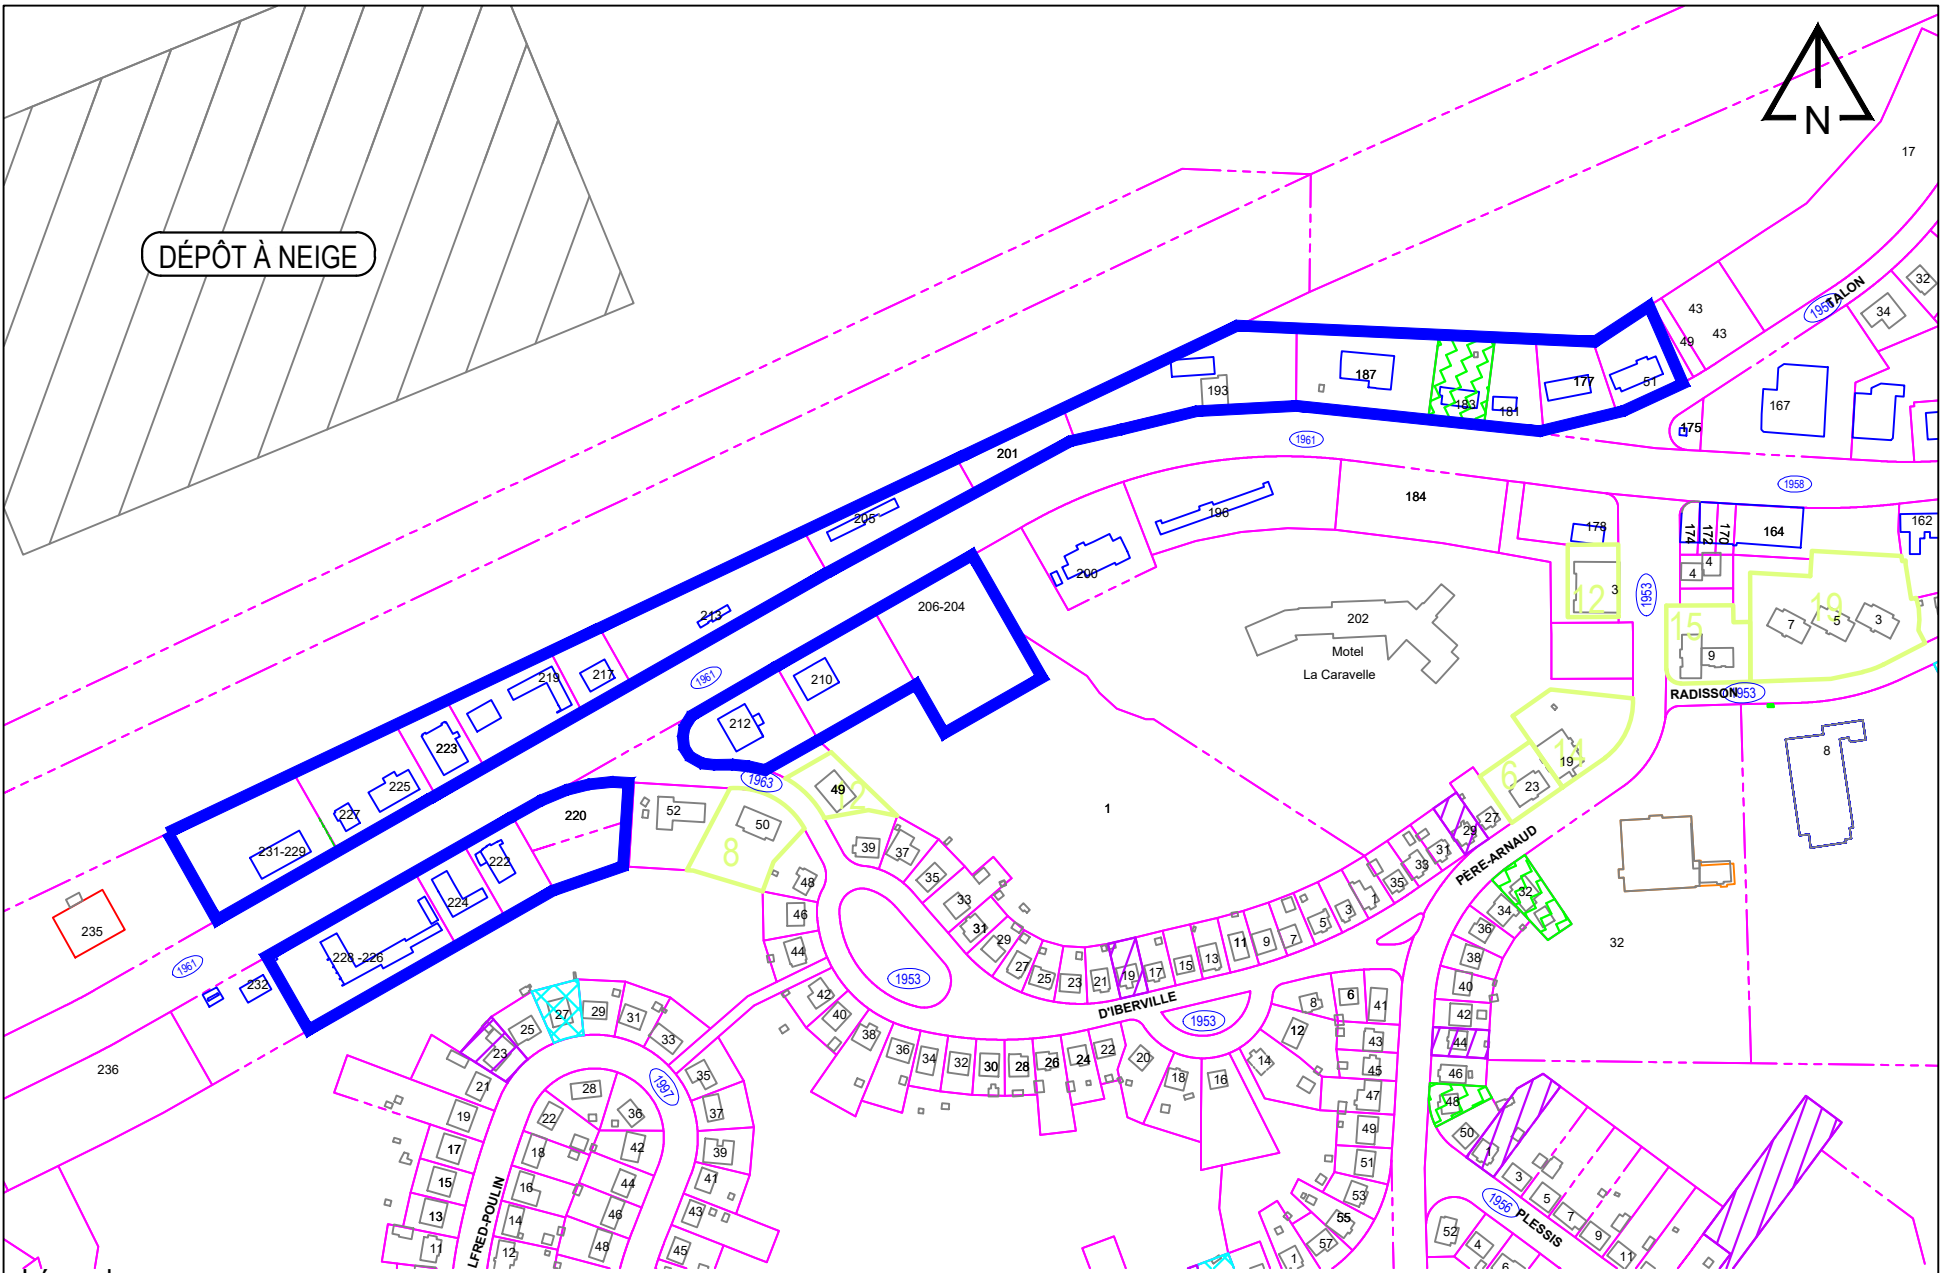

DÉPÔT À NEIGE

Légende :

-  2 Logements
-  3 Logements
-  4 Logements

-  5 Logements
-  6 Logements et plus
-  1987 Année de construction rue

 PRQ

ANNEXE B1 (LASALLE)

35-6-7